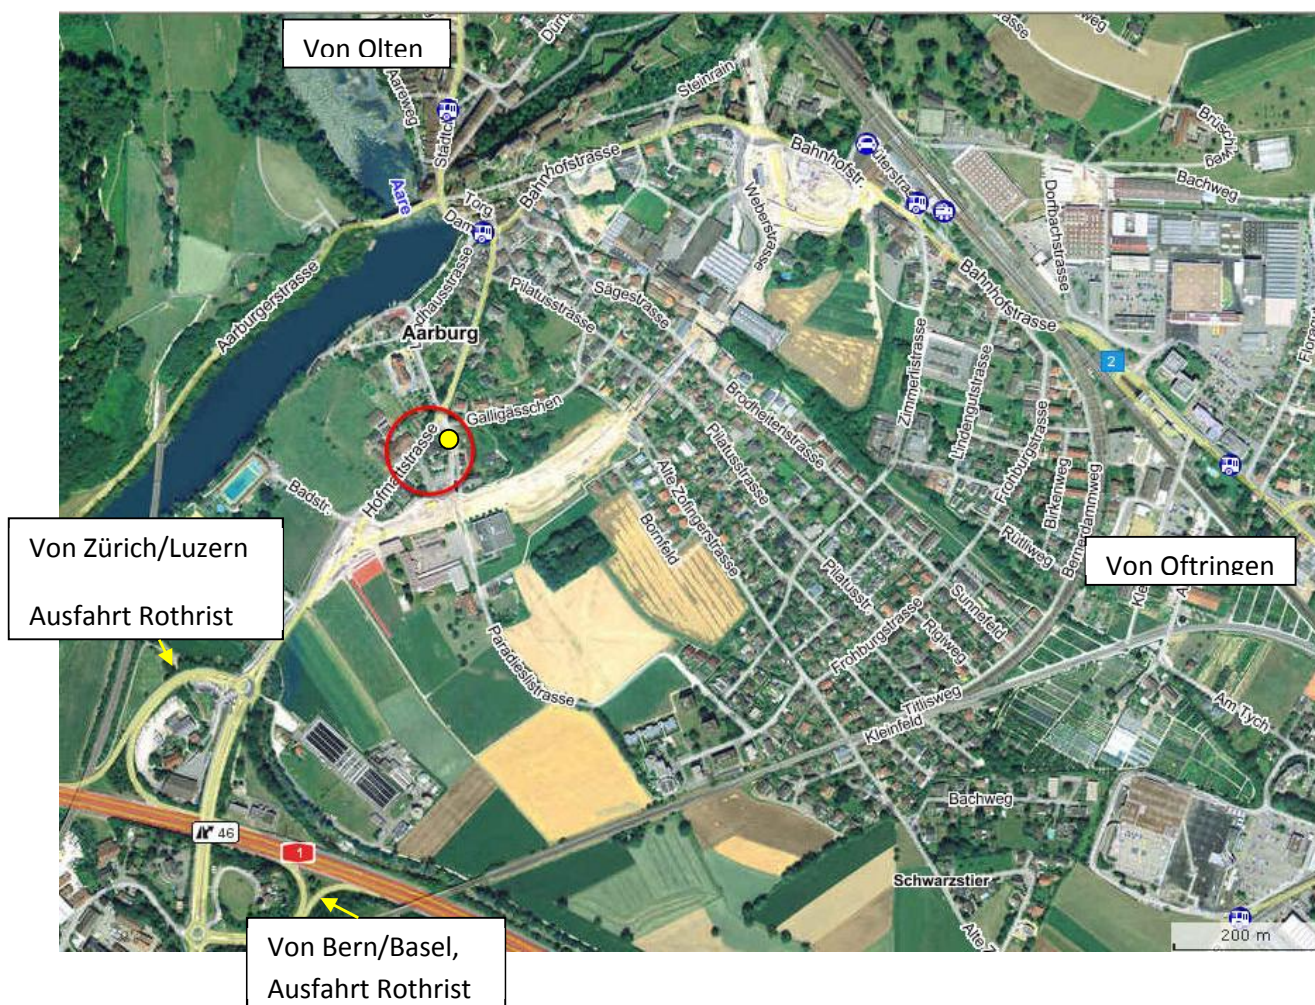

Lageplan

Situationsplan Aarburg

Sie finden uns in Aarburg, knapp 1 Minute ab der Autobahnausfahrt Rothrist Richtung Aarburg/Olten. Vor dem Eingang in den Umfahrungstunnel links in die Hofmattstrasse einbiegen. Nach ca. 300m beim Wegweiser "Mehrzweckhalle" rechts in die Paradieslistrasse abbiegen. Parkplätze sind vor dem Hause verfügbar.

Fahrzeit mit dem PW jeweils ca. 45 min ab Zürich, Bern, Basel, Luzern.

Anreise per Bahn

Bequem erreichen sie uns in ca. 10 min. zu Fuss ab Bahnhof Aarburg

Variante ab Bahnhof Olten:
mit Bus Nr. 2 nach Aarburg bis Station 'Stadtgarten',

Variante ab Bahnhof Aarburg:
erste Haltestelle ab Bahnhof Aarburg. Fahrdauer ca. 3-4 Min, Abfahrt ca. alle 15 Min, siehe www.bogg.ch/fahrplan/linie-2.php

Richtung Aare Zu Fuss der Aare entlang aufwärts, erste Strasse links hoch vor dem Schulhaus, durch Unterführung Richtung 'Paradiesli' (3 Min.) unmittelbar nach der Unterführung auf der rechten Seite.

Achtung der Bus hält nur auf Verlangen.